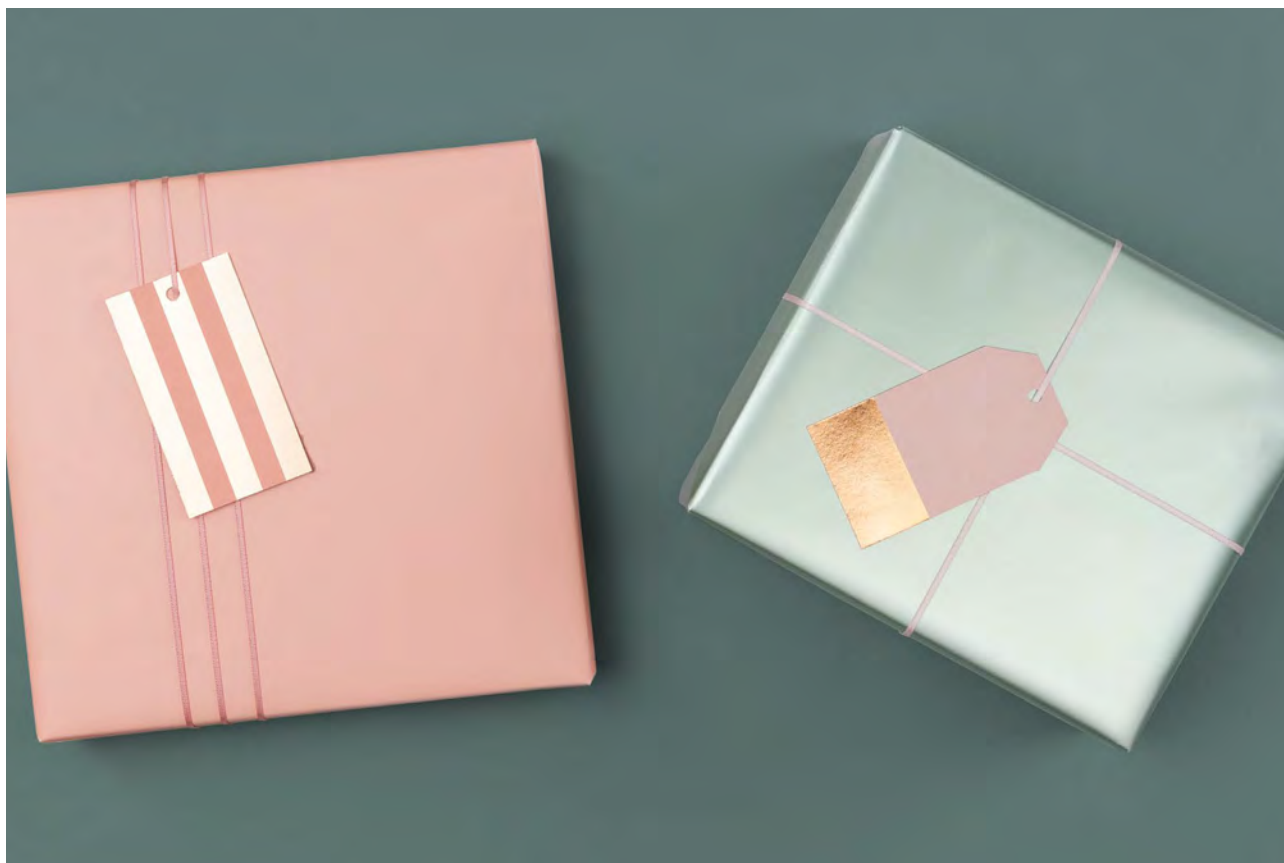

2581 5195 60 | PK 868

Ø 5 cm (gift tags)
2 mm × 3 m (cord)
CU: 5 gift tags for each design + cord