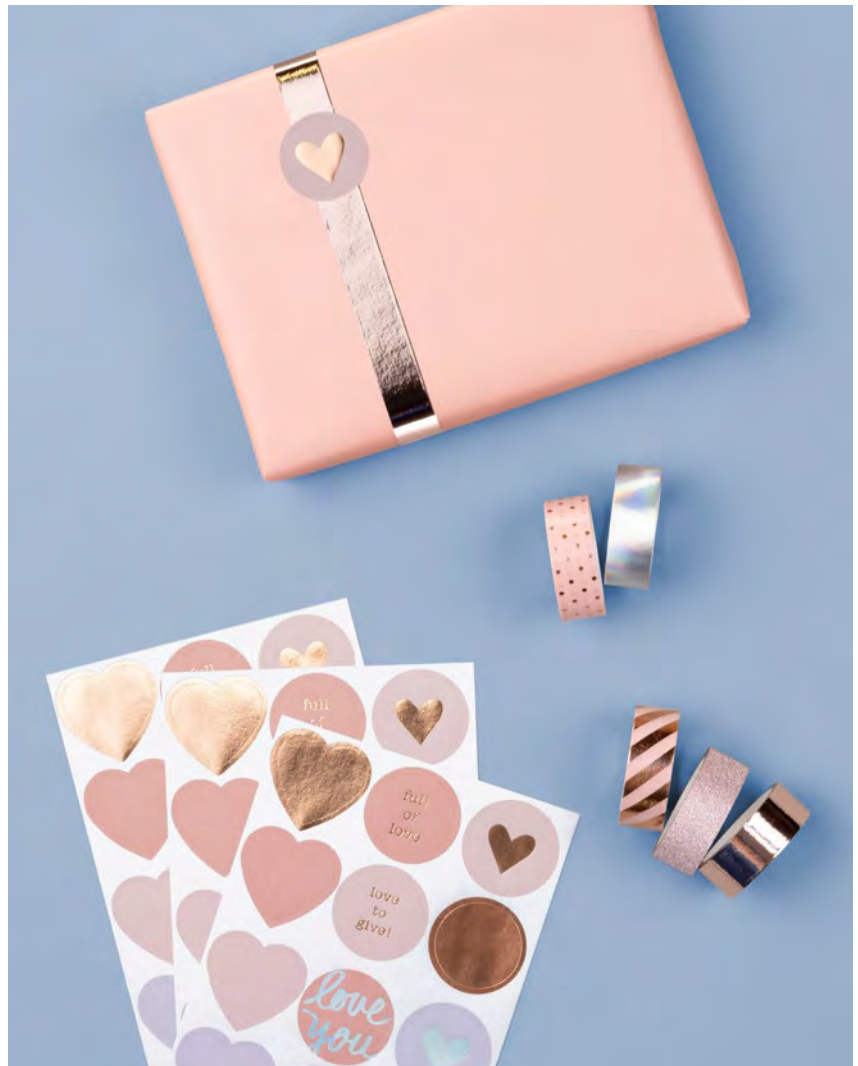

9

DECO TAPES

DEKO TAPES | RUBANS ADHÉSIFS DÉCO

15 mm x 5 m | CU: 5 rolls (5 different designs) | TU: 6 sets |

2582 5152 99 | PK 869

2582 5151 99 | PK 869

2582 5150 99 | PK 869

2582 5149 99 | PK 869